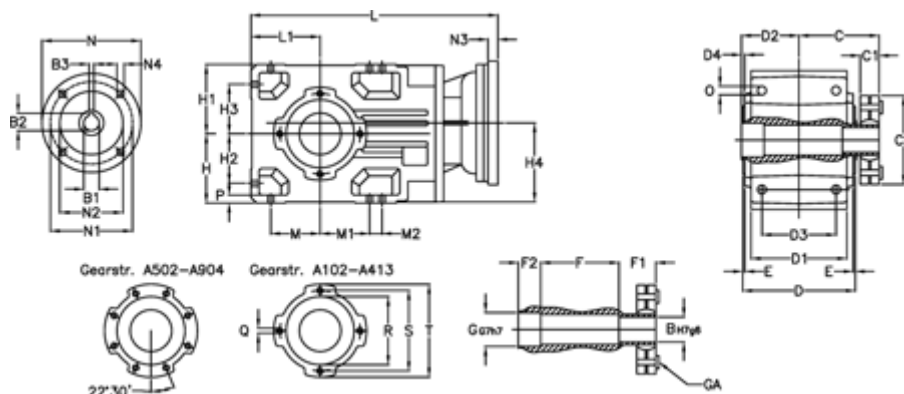

Varenummer: 29600723865240
 Beskrivelse: Keglehjulsgear A704US-238,6-P100B5

Mål

B	= 80	D	= 285	F2	= 92	L	= 585.0	N3	= -
B1	= 28	D1	= 280	G	= 82	L1	= 155	N4	= M12x16
B2	= 31.3	D2	= 153.00	GA	= 35 NM	M	= 110.0	O	= 22.0
B3	= 8	D3	= 230	H	= 229	M1	= 184.0	P	= 18
Betegnelse	= A704US-xx-P100 B5	d4	= 10.00	H1	= 155	M2	= -	Q	= M14x22
C	= 202.0	E	= 4.0	H2	= 184.0	N	= 250	R	= 205
C1	= 44	F	= 173.0	H3	= 110.0	N1	= 215	S	= 235
C2	= 170.0	F1	= 90.0	H4	= 212.0	N2	= 180	T	= 270